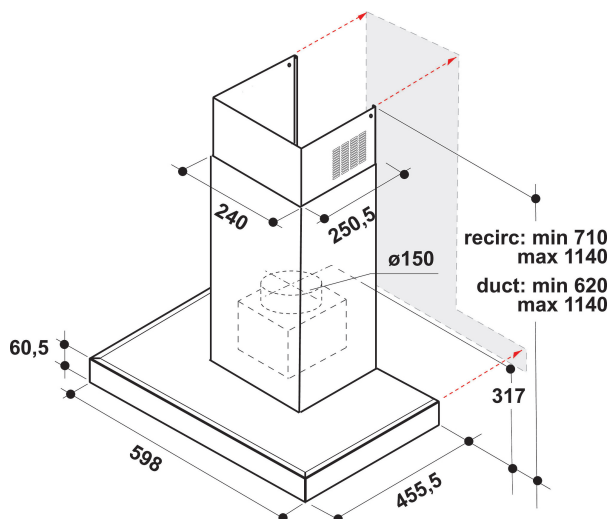

# WHBS 62F LT K

12NC: 859991542390

GTIN (EAN) code: 8003437231070

Whirlpool

SENSING THE DIFFERENCE

## ALAPTULAJDONSÁGOK

Termékcsoport	Páraelszívó
Készülékház színe	Fekete
Készülékház anyaga	Alumínium
Kürtő színe	Nemesacél
Kürtő anyaga	Alumínium
Tipológia	Falra szerelhető
Beszereési mód	Falra szerelhető
Vezérlés módja	Elektronikus
Type of control settings	-
Dekor panel opciók	Nem lehetséges
Motor helye	Beépített motor a páraelszívóban
Működési mód	Átváltható/átállítható
Elektromos csatlakozási érték (W)	277
Áramfelvétel (A)	1,2
Feszültség (V)	220-240
Frekvencia (Hz)	50
Elektromos csatlakozókábel hossza (cm)	150
Csatlakozódugó típusa	Schuko
Chimney height (mm)	580
Termékmagasság, kürtő nélkül (mm)	300
Termékmagasság	1140
Termék szélessége	598
Termékmélység	455
Minimális beépítési magasság	0
Minimális beépítési szélesség	0
Beépítési mélység	0
Nettó tömeg (kg)	13.7

## MŰSZAKI ADATOK

Kézi vezérlőeszköz típusa	Érintőszenzoros vezérlés
Automatikus vezérlőeszköz típusa	-
Motorok száma	1
Motorok teljes teljesítménye (W)	270
Number of speed settings: boost option availability	7
Boost presence	Igen
Maximum output air extraction (m <sup>3</sup> /h)	464
Boost position air extraction (m <sup>3</sup> /h)	750
Maximum output recirculating air (m <sup>3</sup> /h)	356
Boost position output recirculating (m <sup>3</sup> /h)	386
Világításvezérlés módja	On/Off
Világítások száma	1
Használatos lámpák típusa	LED
Világító lámpák teljes teljesítménye (W)	7
Légkivezetés átmérője (mm)	150
Levegő visszacsapó szelep	Nem
Zsírszűrő anyaga	Mosható alumínium
Szagszűrő	Igen